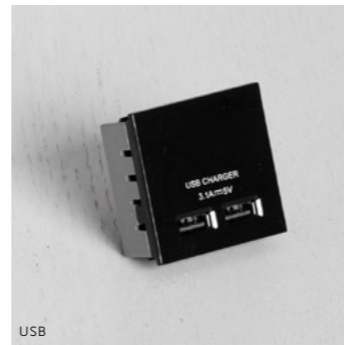

CAT6

[page. 96.]