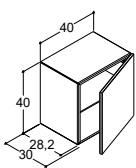

CABINETS - DEPTH 30 CM

40 CM WALL CABINETS WITH WOODEN DOOR