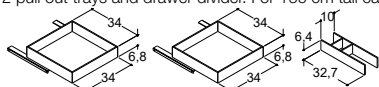

Art. no.	Price £	Art. no.	Price £
LI30-40	223.-	LI30-40	223.-
<i>Light source: LED 6,2W, 3150K, 557lm</i>		<i>Light source: LED 6,2W, 3150K, 557lm</i>	
KGC	15.-	KGC	15.-
BG160C	15.-	BG160C	15.-
ULHS40	223.-	ULHS40	223.-
<i>Light source: LED 4,2W, 3150K, 332lm</i>		<i>Light source: LED 4,2W, 3150K, 332lm</i>	
UB40	152.-	UB40	152.-
UB402	266.-	UB402	266.-