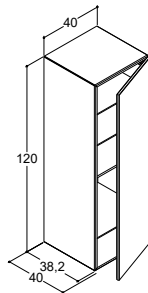

120 CM TALL CABINETS WITH WOODEN DOOR

Colour	
White matt	
Oak noir*	
White oak*	
Grey oak*	
Red brown oak*	
Light oak*	
Dark oak*	
Bespoke colour*	

*Start-up fee per decor excluding white

One-off surcharge per decor excluding white regardless number of products***
Incl. 1 wooden shelf and 3 glass shelves

Art. no.	Price £	Art. no.	Price £
C64-1210	1,282.-	C64-1110	1,282.-
C64-1244	1,602.-	C64-1144	1,602.-
C64-1275	1,602.-	C64-1175	1,602.-
C64-1276	1,602.-	C64-1176	1,602.-
C64-1277	1,602.-	C64-1177	1,602.-
C64-1278	1,602.-	C64-1178	1,602.-
C64-1279	1,602.-	C64-1179	1,602.-
C64-1299	1,602.-	C64-1199	1,602.-
BI1	167.-	BI1	167.-