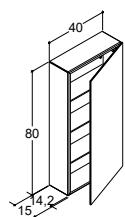

80 CM WALL CABINETS WITH MIRROR DOOR

Colour	Art. no.	Price £
White matt	C33-5210	826.-
Oak noir*	C33-5244	1,031.-
White oak*	C33-5275	1,031.-
Grey oak*	C33-5276	1,031.-
Red brown oak*	C33-5277	1,031.-
Light oak*	C33-5278	1,031.-
Dark oak*	C33-5279	1,031.-
Bespoke colour*	C33-5299	1,031.-

*Start-up fee per decor excluding white

One-off surcharge per decor excluding white regardless number of products***

40 cm				80 cm	
LEFT HAND HINGED		RIGHT HAND HINGED		Art. no.	Price £
Art. no.	Price £	Art. no.	Price £	-	-
C33-5210	826.-	C33-5110	826.-	-	-
C33-5244	1,031.-	C33-5144	1,031.-	-	-
C33-5275	1,031.-	C33-5175	1,031.-	-	-
C33-5276	1,031.-	C33-5176	1,031.-	-	-
C33-5277	1,031.-	C33-5177	1,031.-	-	-
C33-5278	1,031.-	C33-5178	1,031.-	-	-
C33-5279	1,031.-	C33-5179	1,031.-	-	-
C33-5299	1,031.-	C33-5199	1,031.-	-	-
BI1	167.-	BI1	167.-	-	-