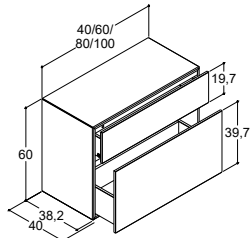

60 CM TALL CABINETS WITHOUT ROOM FOR WASTE FITTINGS

Colour
White matt
Oak noir*
White oak*
Grey oak*
Red brown oak*
Light oak*
Dark oak*
Bespoke colour*

*Start-up fee per decor excluding white

Art. no.	Price £	Art. no.	Price £	Art. no.	Price £	Art. no.	Price £
C47-1010	1,161.-	C48-1010	1,321.-	C49-1010	1,481.-	C50-1010	1,672.-
C47-1044	1,452.-	C48-1044	1,652.-	C49-1044	1,851.-	C50-1044	2,089.-
C47-1075	1,452.-	C48-1075	1,652.-	C49-1075	1,851.-	C50-1075	2,089.-
C47-1076	1,452.-	C48-1076	1,652.-	C49-1076	1,851.-	C50-1076	2,089.-
C47-1077	1,452.-	C48-1077	1,652.-	C49-1077	1,851.-	C50-1077	2,089.-
C47-1078	1,452.-	C48-1078	1,652.-	C49-1078	1,851.-	C50-1078	2,089.-
C47-1079	1,452.-	C48-1079	1,652.-	C49-1079	1,851.-	C50-1079	2,089.-
C47-1099	1,452.-	C48-1099	1,652.-	C49-1099	1,851.-	C50-1099	2,089.-
BI1	167.-	BI1	167.-	BI1	167.-	BI1	167.-

One-off surcharge per decor excluding white regardless number of products***

ACCESSORIES - FITTED/PACKED IN CABINETS

LED lighting in drawers (IP44)	
Socket in bottom drawer (IP44, 1x230V)	
Push-open	
Predrilled for knob style handle. See page 120	
Predrilled for bow style handle 160 mm. See page 120	
Predrilled for bow style handle 320 mm. See page 120	
LED downlight to floor (IP44)	

Art. no.	Price £	Art. no.	Price £	Art. no.	Price £	Art. no.	Price £
LS2SK40	184.-	LS2SK60	208.-	LS2SK80	229.-	LS2SK100	253.-
Light source: LED 2x1,1W, 3150K, 2x100lm		Light source: LED 2x1,9W, 3150K, 2x175lm		Light source: LED 2x2,5W, 3150K, 2x252lm		Light source: LED 2x3,2W, 3150K, 2x326lm	
EL-GB	161.-	EL-GB	161.-	EL-GB	161.-	EL-GB	161.-
PO2SK	145.-	PO2SK	145.-	PO2SK	145.-	PO2SK	145.-
KGC	15.-	KGC	15.-	KGC	15.-	KGC	15.-
BG160C	15.-	-	-	-	-	-	-
-	-	BG320C	15.-	BG320C	15.-	BG320C	15.-
ULUS40	223.-	ULUS60	223.-	ULUS80	223.-	ULUS100	223.-
Light source: LED 4,2W, 3150K, 332lm		Light source: LED 5,1W, 3150K, 445lm		Light source: LED 6,2W, 3150K, 557lm		Light source: LED 6,2W, 3150K, 557lm