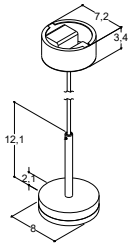

LIGHTS

JUPITER PENDANT LIGHT – IP44