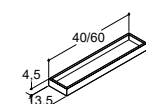

WOODEN SHELVES FOR WALL MOUNTING

Colour	Art. no.	Price £	Art. no.	Price £	Art. no.	Price £
White matt	-	-	C73-0010	240.-	C74-0010	278.-
Oak noir*	-	-	C73-0044	301.-	C74-0044	348.-
White oak*	-	-	C73-0075	301.-	C74-0075	348.-
Grey oak*	-	-	C73-0076	301.-	C74-0076	348.-
Red brown oak*	-	-	C73-0077	301.-	C74-0077	348.-
Light oak*	-	-	C73-0078	301.-	C74-0078	348.-
Dark oak*	-	-	C73-0079	301.-	C74-0079	348.-
Bespoke colour*	-	-	C73-0099	301.-	C74-0099	348.-
*Start-up fee per decor excluding white	-	-	Bl1	167.-	Bl1	167.-

One-off surcharge per decor excluding white regardless number of products**
With concealed fittings