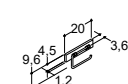

TOILET ROLL HOLDER

Colour	Art. no.	Price £	Art. no.	Price £	Art. no.	Price £
White matt	C78-0010	128.-	-	-	-	-
Oak noir*	C78-0044	160.-	-	-	-	-
White oak*	C78-0075	160.-	-	-	-	-
Grey oak*	C78-0076	160.-	-	-	-	-
Red brown oak*	C78-0077	160.-	-	-	-	-
Light oak*	C78-0078	160.-	-	-	-	-
Dark oak*	C78-0079	160.-	-	-	-	-
Bespoke colour*	C78-0099	160.-	-	-	-	-
*Start-up fee per decor excluding white	Bl1	167.-	-	-	-	-

One-off surcharge per decor excluding white regardless number of products**