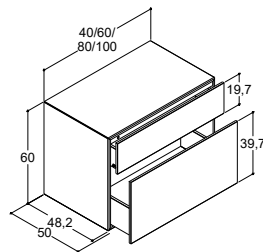

60 CM TALL CABINETS WITHOUT ROOM FOR WASTE FITTINGS

Colour
White matt
Oak noir*
White oak*
Grey oak*
Red brown oak*
Light oak*
Dark oak*
Bespoke colour*

Art. no.	Price £	Art. no.	Price £	Art. no.	Price £	Art. no.	Price £
C59-1010	1,238.-	C60-1010	1,397.-	C61-1010	1,557.-	C62-1010	1,748.-
C59-1044	1,547.-	C60-1044	1,747.-	C61-1044	1,946.-	C62-1044	2,184.-
C59-1075	1,547.-	C60-1075	1,747.-	C61-1075	1,946.-	C62-1075	2,184.-
C59-1076	1,547.-	C60-1076	1,747.-	C61-1076	1,946.-	C62-1076	2,184.-
C59-1077	1,547.-	C60-1077	1,747.-	C61-1077	1,946.-	C62-1077	2,184.-
C59-1078	1,547.-	C60-1078	1,747.-	C61-1078	1,946.-	C62-1078	2,184.-
C59-1079	1,547.-	C60-1079	1,747.-	C61-1079	1,946.-	C62-1079	2,184.-
C59-1099	1,547.-	C60-1099	1,747.-	C61-1099	1,946.-	C62-1099	2,184.-
BI1	167.-	BI1	167.-	BI1	167.-	BI1	167.-

*Start-up fee per decor excluding white
One-off surcharge per decor excluding white regardless number of products***

ACCESSORIES - FITTED/PACKED IN CABINETS

LED lighting in drawers (IP44)	
Socket in bottom drawer (IP44, 1x230V)	
Push-open	
Predrilled for knob style handle. See page 120	
Predrilled for bow style handle 160 mm. See page 120	
Predrilled for bow style handle 320 mm. See page 120	
LED downlight to floor (IP44)	

Art. no.	Price £	Art. no.	Price £	Art. no.	Price £	Art. no.	Price £
LS2SK40	184.-	LS2SK60	208.-	LS2SK80	229.-	LS2SK100	253.-
<i>Light source: LED 2x1,1W, 3150K, 2x100lm</i>							
EL-GB	161.-	EL-GB	161.-	EL-GB	161.-	EL-GB	161.-
PO2SK	145.-	PO2SK	145.-	PO2SK	145.-	PO2SK	145.-
KGC	15.-	KGC	15.-	KGC	15.-	KGC	15.-
BG160C	15.-	-	-	-	-	-	-
-	-	BG320C	15.-	BG320C	15.-	BG320C	15.-
ULUS40	223.-	ULUS60	223.-	ULUS80	223.-	ULUS100	223.-
<i>Light source: LED 4,2W, 3150K, 332lm</i>							
ISS4050	207.-	ISS6050	236.-	ISS8050	265.-	ISS10050	294.-