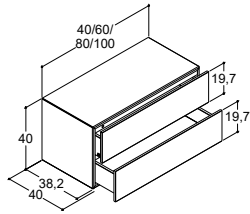

40 CM TALL CABINETS WITHOUT ROOM FOR WASTE FITTINGS

Colour
White matt
Oak noir*
White oak*
Grey oak*
Red brown oak*
Light oak*
Dark oak*
Bespoke colour*

*Start-up fee per decor excluding white

Art. no.	Price £	Art. no.	Price £	Art. no.	Price £	Art. no.	Price £
C43-1010	1,161.-	C44-1010	1,321.-	C45-1010	1,481.-	C46-1010	1,672.-
C43-1044	1,452.-	C44-1044	1,652.-	C45-1044	1,851.-	C46-1044	2,089.-
C43-1075	1,452.-	C44-1075	1,652.-	C45-1075	1,851.-	C46-1075	2,089.-
C43-1076	1,452.-	C44-1076	1,652.-	C45-1076	1,851.-	C46-1076	2,089.-
C43-1077	1,452.-	C44-1077	1,652.-	C45-1077	1,851.-	C46-1077	2,089.-
C43-1078	1,452.-	C44-1078	1,652.-	C45-1078	1,851.-	C46-1078	2,089.-
C43-1079	1,452.-	C44-1079	1,652.-	C45-1079	1,851.-	C46-1079	2,089.-
C43-1099	1,452.-	C44-1099	1,652.-	C45-1099	1,851.-	C46-1099	2,089.-
BI1	167.-	BI1	167.-	BI1	167.-	BI1	167.-

One-off surcharge per decor excluding white regardless number of products***