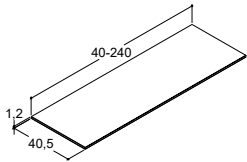

*Can be made to measure. Please send drawing with accurate dimensions
Width: 0-232 cm / Depth: 10-60 cm
If infill panels are required see below

UNIQUE

Colour/Material	Art. no.	Price £	Art. no.	Price £	Art. no.	Price £	Art. no.	Price £
Blanco Zeus	632004011	380.-	632006011	422.-	632008011	583.-	632010011	746.-
Eternal Statuario	632004012	380.-	632006012	422.-	632008012	583.-	632010012	746.-
Desert Silver	632004013	380.-	632006013	422.-	632008013	583.-	632010013	746.-
Calypso	632004014	380.-	632006014	422.-	632008014	583.-	632010014	746.-
Charcoal Soapstone	632004015	380.-	632006015	422.-	632008015	583.-	632010015	746.-
Eternal Marquina	632004016	380.-	632006016	422.-	632008016	583.-	632010016	746.-
Silestone®	Tolerance +1/-1 mm		Tolerance +1/-1 mm		Tolerance +1/-1 mm		Tolerance +1/-1 mm	