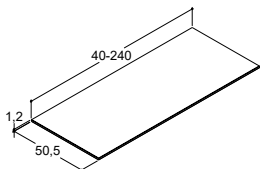

*Can be made to measure. Please send drawing with accurate dimensions
Width: 0-232 cm / Depth: 10-60 cm
If infill panels are required see previous page

UNIQUE

Colour	Art. no.	Price £	Art. no.	Price £	Art. no.	Price £	Art. no.	Price £
Blanco Zeus	632104011	380.-	632106011	422.-	632108011	583.-	632110011	746.-
Eternal Statuario	632104012	380.-	632106012	422.-	632108012	583.-	632110012	746.-
Desert Silver	632104013	380.-	632106013	422.-	632108013	583.-	632110013	746.-
Calypso	632104014	380.-	632106014	422.-	632108014	583.-	632110014	746.-
Charcoal Soapstone	632104015	380.-	632106015	422.-	632108015	583.-	632110015	746.-
Eternal Marquina	632104016	380.-	632106016	422.-	632108016	583.-	632110016	746.-
Silestone®	Tolerance +1/-1 mm		Tolerance +1/-1 mm		Tolerance +1/-1 mm		Tolerance +1/-1 mm	