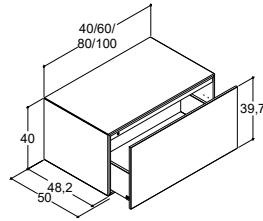

40 CM TALL CABINETS WITHOUT ROOM FOR WASTE FITTINGS

Colour
White matt
Oak noir*
White oak*
Grey oak*
Red brown oak*
Light oak*
Dark oak*
Bespoke colour*

40 cm		60 cm		80 cm		100 cm	
Art. no.	Price £	Art. no.	Price £	Art. no.	Price £	Art. no.	Price £
C51-1010	994.-	C52-1010	1,110.-	C53-1010	1,237.-	C54-1010	1,366.-
C51-1044	1,241.-	C52-1044	1,388.-	C53-1044	1,546.-	C54-1044	1,707.-
C51-1075	1,241.-	C52-1075	1,388.-	C53-1075	1,546.-	C54-1075	1,707.-
C51-1076	1,241.-	C52-1076	1,388.-	C53-1076	1,546.-	C54-1076	1,707.-
C51-1077	1,241.-	C52-1077	1,388.-	C53-1077	1,546.-	C54-1077	1,707.-
C51-1078	1,241.-	C52-1078	1,388.-	C53-1078	1,546.-	C54-1078	1,707.-
C51-1079	1,241.-	C52-1079	1,388.-	C53-1079	1,546.-	C54-1079	1,707.-
C51-1099	1,241.-	C52-1099	1,388.-	C53-1099	1,546.-	C54-1099	1,707.-
BI1	167.-	BI1	167.-	BI1	167.-	BI1	167.-

*Start-up fee per decor excluding white
One-off surcharge per decor excluding white regardless number of products***

ACCESSORIES - FITTED/PACKED IN CABINETS

LED lighting in drawer (IP44)	
Socket in drawer (IP44, 1x230V)	
Push-open	
Predrilled for knob style handle. See page 120	
Predrilled for bow style handle 160 mm. See page 120	
Predrilled for bow style handle 320 mm. See page 120	
LED downlight to floor (IP44)	

Art. no.	Price £	Art. no.	Price £	Art. no.	Price £	Art. no.	Price £
LS1SK40	139.-	LS1SK60	151.-	LS1SK80	161.-	LS1SK100	173.-
<i>Light source: LED 1,1W, 3150K, 100lm</i>							
EL-GB	161.-	EL-GB	161.-	EL-GB	161.-	EL-GB	161.-
PO1SK	74.-	PO1SK	74.-	PO1SK	74.-	PO1SK	74.-
KGC	15.-	KGC	15.-	KGC	15.-	KGC	15.-
BG160C	15.-	-	-	-	-	-	-
-	-	BG320C	15.-	BG320C	15.-	BG320C	15.-
ULUS40	223.-	ULUS60	223.-	ULUS80	223.-	ULUS100	223.-
<i>Light source: LED 4,2W, 3150K, 332lm</i>							
ISS4050	207.-	ISS6050	236.-	ISS8050	265.-	ISS10050	294.-