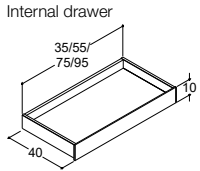

40 CM TALL CABINETS WITHOUT ROOM FOR WASTE FITTINGS

Colour
White matt
Oak noir*
White oak*
Grey oak*
Red brown oak*
Light oak*
Dark oak*
Bespoke colour*

40 cm		60 cm		80 cm		100 cm	
Art. no.	Price £	Art. no.	Price £	Art. no.	Price £	Art. no.	Price £
C51-1010	994.-	C52-1010	1,110.-	C53-1010	1,237.-	C54-1010	1,366.-
C51-1044	1,241.-	C52-1044	1,388.-	C53-1044	1,546.-	C54-1044	1,707.-
C51-1075	1,241.-	C52-1075	1,388.-	C53-1075	1,546.-	C54-1075	1,707.-
C51-1076	1,241.-	C52-1076	1,388.-	C53-1076	1,546.-	C54-1076	1,707.-
C51-1077	1,241.-	C52-1077	1,388.-	C53-1077	1,546.-	C54-1077	1,707.-
C51-1078	1,241.-	C52-1078	1,388.-	C53-1078	1,546.-	C54-1078	1,707.-
C51-1079	1,241.-	C52-1079	1,388.-	C53-1079	1,546.-	C54-1079	1,707.-
C51-1099	1,241.-	C52-1099	1,388.-	C53-1099	1,546.-	C54-1099	1,707.-
BI1	167.-	BI1	167.-	BI1	167.-	BI1	167.-

*Start-up fee per decor excluding white
One-off surcharge per decor excluding white regardless number of products***

ACCESSORIES - FITTED/PACKED IN CABINETS

LED lighting in drawer (IP44)	
Socket in drawer (IP44, 1x230V)	
Push-open	
Predrilled for knob style handle. See page 120	
Predrilled for bow style handle 160 mm. See page 120	
Predrilled for bow style handle 320 mm. See page 120	
LED downlight to floor (IP44)	

Art. no.	Price £	Art. no.	Price £	Art. no.	Price £	Art. no.	Price £
LS1SK40	139.-	LS1SK60	151.-	LS1SK80	161.-	LS1SK100	173.-
<i>Light source: LED 1,1W, 3150K, 100lm</i>							
EL-GB	161.-	EL-GB	161.-	EL-GB	161.-	EL-GB	161.-
PO1SK	74.-	PO1SK	74.-	PO1SK	74.-	PO1SK	74.-
KGC	15.-	KGC	15.-	KGC	15.-	KGC	15.-
BG160C	15.-	-	-	-	-	-	-
-	-	BG320C	15.-	BG320C	15.-	BG320C	15.-
ULUS40	223.-	ULUS60	223.-	ULUS80	223.-	ULUS100	223.-
<i>Light source: LED 4,2W, 3150K, 332lm</i>							
ISS4050	207.-	ISS6050	236.-	ISS8050	265.-	ISS10050	294.-