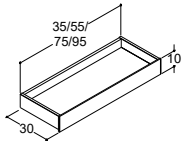

40 CM TALL CABINETS WITHOUT ROOM FOR WASTE FITTINGS

Colour
White matt
Oak noir*
White oak*
Grey oak*
Red brown oak*
Light oak*
Dark oak*
Bespoke colour*

*Start-up fee per decor excluding white

40 cm		60 cm		80 cm		100 cm	
Art. no.	Price £	Art. no.	Price £	Art. no.	Price £	Art. no.	Price £
C39-1010	917.-	C40-1010	1,035.-	C41-1010	1,160.-	C42-1010	1,290.-
C39-1044	1,147.-	C40-1044	1,293.-	C41-1044	1,451.-	C42-1044	1,612.-
C39-1075	1,147.-	C40-1075	1,293.-	C41-1075	1,451.-	C42-1075	1,612.-
C39-1076	1,147.-	C40-1076	1,293.-	C41-1076	1,451.-	C42-1076	1,612.-
C39-1077	1,147.-	C40-1077	1,293.-	C41-1077	1,451.-	C42-1077	1,612.-
C39-1078	1,147.-	C40-1078	1,293.-	C41-1078	1,451.-	C42-1078	1,612.-
C39-1079	1,147.-	C40-1079	1,293.-	C41-1079	1,451.-	C42-1079	1,612.-
C39-1099	1,147.-	C40-1099	1,293.-	C41-1099	1,451.-	C42-1099	1,612.-
BI1	167.-	BI1	167.-	BI1	167.-	BI1	167.-

One-off surcharge per decor excluding white regardless number of products***

ACCESSORIES - FITTED/PACKED IN CABINETS

LED lighting in drawer (IP44)	
Socket in drawer (IP44, 1x230V)	
Push-open	
Predrilled for knob style handle. See page 120	
Predrilled for bow style handle 160 mm. See page 120	
Predrilled for bow style handle 320 mm. See page 120	
LED downlight to floor (IP44)	
Internal drawer