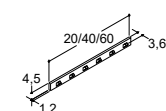

Width	Colour	Description	Art. no.	Price £
39,6 cm	Black	With 2 glass shelves	190304370	106.-

ACCESSORY RAILS

Colour	20 cm		40 cm		60 cm	
	Art. no.	Price £	Art. no.	Price £	Art. no.	Price £
White matt	C75-0010	86.-	C76-0010	128.-	C77-0010	164.-
Oak noir*	C75-0044	108.-	C76-0044	160.-	C77-0044	206.-
White oak*	C75-0075	108.-	C76-0075	160.-	C77-0075	206.-
Grey oak*	C75-0076	108.-	C76-0076	160.-	C77-0076	206.-
Red brown oak*	C75-0077	108.-	C76-0077	160.-	C77-0077	206.-
Light oak*	C75-0078	108.-	C76-0078	160.-	C77-0078	206.-
Dark oak*	C75-0079	108.-	C76-0079	160.-	C77-0079	206.-
Bespoke colour*	C75-0099	108.-	C76-0099	160.-	C77-0099	206.-
*Start-up fee per decor excluding white	Bl1	167.-	Bl1	167.-	Bl1	167.-
	With 2 hooks		With 4 hooks		With 6 hooks	