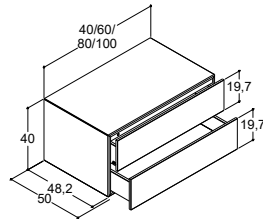

40 CM TALL CABINETS WITHOUT ROOM FOR WASTE FITTINGS

Colour
White matt
Oak noir*
White oak*
Grey oak*
Red brown oak*
Light oak*
Dark oak*
Bespoke colour*

Art. no.	Price £	Art. no.	Price £	Art. no.	Price £	Art. no.	Price £
C55-1010	1,238.-	C56-1010	1,397.-	C57-1010	1,557.-	C58-1010	1,748.-
C55-1044	1,547.-	C56-1044	1,747.-	C57-1044	1,946.-	C58-1044	2,184.-
C55-1075	1,547.-	C56-1075	1,747.-	C57-1075	1,946.-	C58-1075	2,184.-
C55-1076	1,547.-	C56-1076	1,747.-	C57-1076	1,946.-	C58-1076	2,184.-
C55-1077	1,547.-	C56-1077	1,747.-	C57-1077	1,946.-	C58-1077	2,184.-
C55-1078	1,547.-	C56-1078	1,747.-	C57-1078	1,946.-	C58-1078	2,184.-
C55-1079	1,547.-	C56-1079	1,747.-	C57-1079	1,946.-	C58-1079	2,184.-
C55-1099	1,547.-	C56-1099	1,747.-	C57-1099	1,946.-	C58-1099	2,184.-
BI1	167.-	BI1	167.-	BI1	167.-	BI1	167.-

*Start-up fee per decor excluding white
One-off surcharge per decor excluding white regardless number of products***