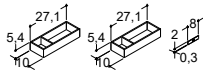

Art. no.	Price £	Art. no.	Price £	Art. no.	Price £	Art. no.	Price £
LISPS	333.-	LISPS	333.-	LISPS	333.-	LISPS	333.-
<i>Light source: LED 2x4,7W, 2100-6500K, 2x419lm</i>		<i>Light source: LED 2x4,7W, 2100-6500K, 2x419lm</i>		<i>Light source: LED 2x4,7W, 2100-6500K, 2x419lm</i>		<i>Light source: LED 2x4,7W, 2100-6500K, 2x419lm</i>	
ULSP60	223.-	ULSP80	223.-	ULSP100	223.-	ULSP120	223.-
<i>Light source: LED 4,5W, 2100-6500K, 381lm</i>		<i>Light source: LED 4,7W, 2100-6500K, 419lm</i>		<i>Light source: LED 4,7W, 2100-6500K, 419lm</i>		<i>Light source: LED 5W, 2100-6500K, 460lm</i>	
OS2	106.-	OS2	106.-	OS2	106.-	OS2	106.-

LIGHTS FOR PRIMO

NB: Please order 2 pcs. Only suitable for Primo mirror cabinets

JUPITER – IP44

Colour
Chrome
White
Black

Ø 8 cm

Art. no.	Price £	Art. no.	Price £	Art. no.	Price £	Art. no.	Price £
2 x 190303880	ea. 82.-	2 x 190303880	ea. 82.-	2 x 190303880	ea. 82.-	2 x 190303880	ea. 82.-
2 x 190303881	ea. 82.-	2 x 190303881	ea. 82.-	2 x 190303881	ea. 82.-	2 x 190303881	ea. 82.-
2 x 190303887	ea. 82.-	2 x 190303887	ea. 82.-	2 x 190303887	ea. 82.-	2 x 190303887	ea. 82.-
<i>Light source: LED 2x5,6W, 2100-6500K, 2x700lm</i>		<i>Light source: LED 2x5,6W, 2100-6500K, 2x700lm</i>		<i>Light source: LED 2x5,6W, 2100-6500K, 2x700lm</i>		<i>Light source: LED 2x5,6W, 2100-6500K, 2x700lm</i>